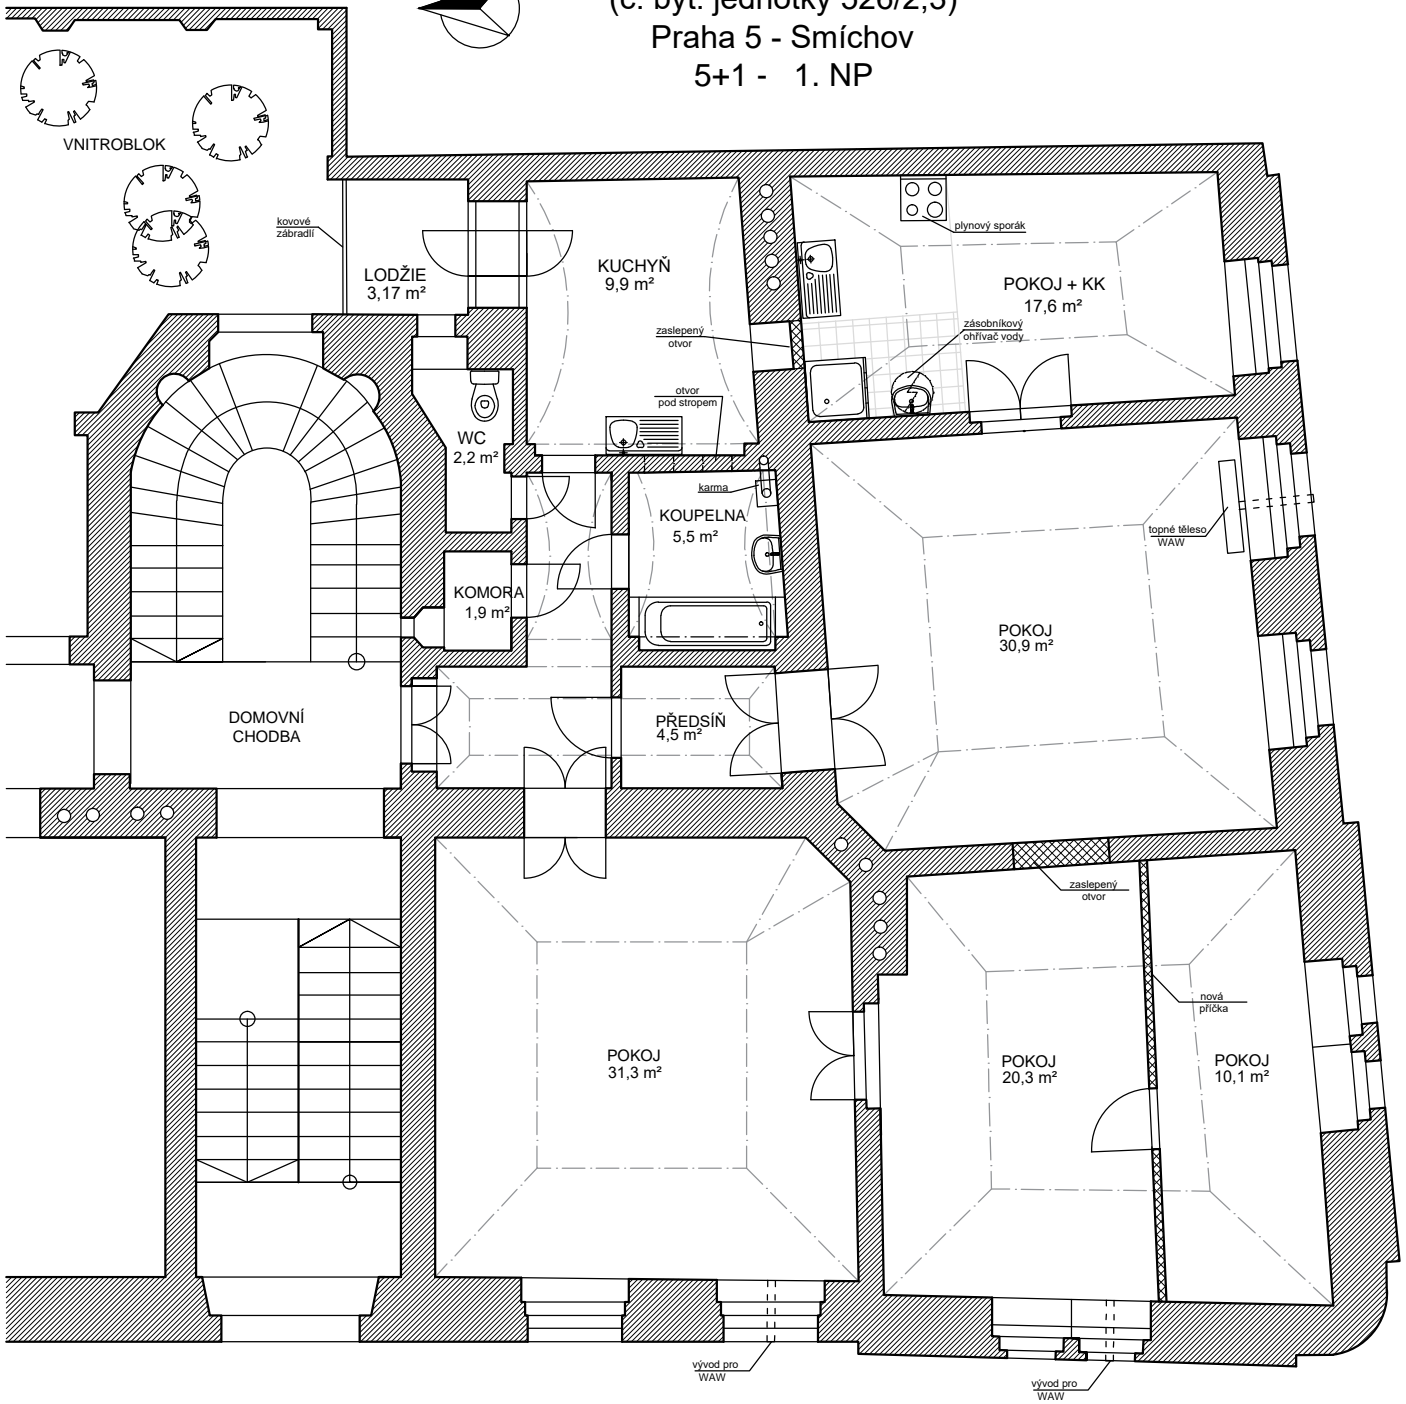

Zborovská 526/44  
(č. byt. jednotky 526/2,3)  
Praha 5 - Smíchov  
5+1 - 1. NP

kovové zábradlí

LODŽIE  
3,17 m<sup>2</sup>

KUCHYŇ  
9,9 m<sup>2</sup>

plynový sporák

POKOJ + KK  
17,6 m<sup>2</sup>

záslepený otvor

zásobníkový ohříváč vody

WC  
2,2 m<sup>2</sup>

otvor pod stropem

KAMA

KOUPELNA  
5,5 m<sup>2</sup>

topné těleso WAW

POKOJ  
30,9 m<sup>2</sup>

DOMOVNÍ CHODBA

PŘEDSÍŇ  
4,5 m<sup>2</sup>

POKOJ  
31,3 m<sup>2</sup>

POKOJ  
20,3 m<sup>2</sup>

POKOJ  
10,1 m<sup>2</sup>

záslepený otvor

nová pletka

vývod pro WAW

vývod pro WAW